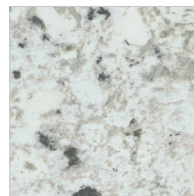

9476-46
White Ice Granite