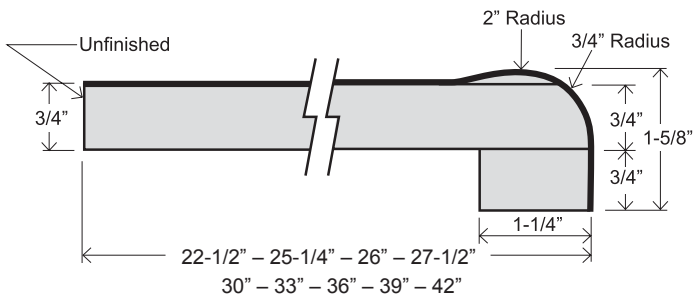

## BAR TOP

UFB 26-1/2

## BAR TOP

UFB 27-1/2  
UFB 30  
UFB 33  
UFB 36  
UFB 39  
UFB 42

**NOTE: 12", 15", 18" Available in Waterfall style**